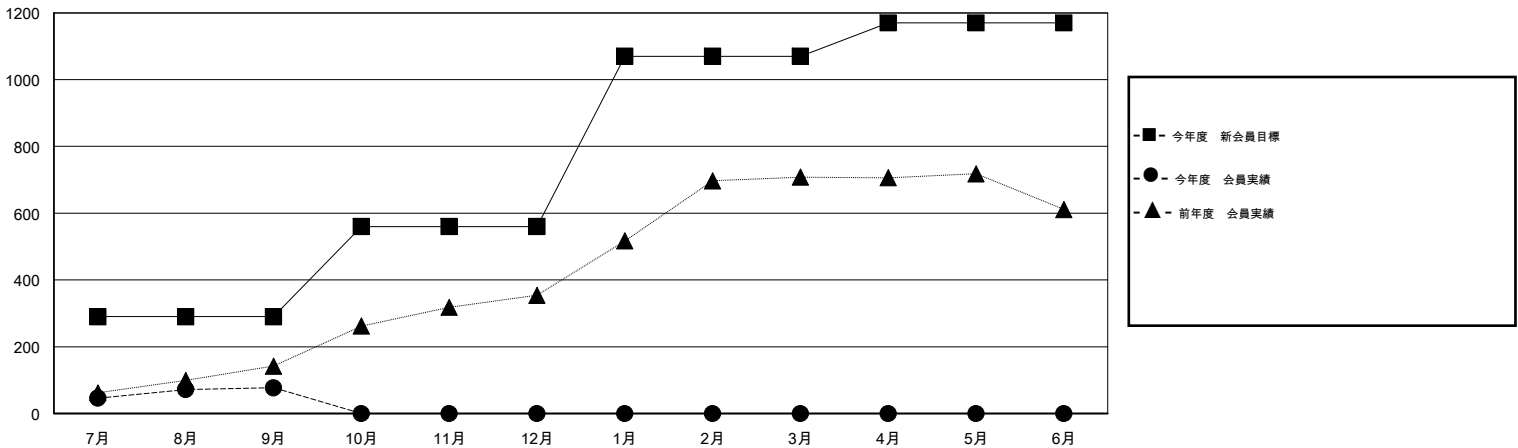

# MONTHLY MEMBERSHIP PROGRESS REPORT

District 333 E

Results as of: 9/30/2015

GMT: Masayuki Kaneko

地域 JAPAN

GMT会則地域 5-Jap

クラブ					名				
結果: 2015-2016					結果: 2015-2016				
四半期	新クラブ目標	新クラブ	解散クラブ	純増/減	四半期	新会員目標	チャーターメン バー/新会員	退会者	純増/減
7月/8月/9月	1	0	0	0	7月/8月/9月	290	131	54	77
10月/11月/12月	0	0	0	0	10月/11月/12月	270	0	0	0
1月/2月/3月	1	0	0	0	1月/2月/3月	510	0	0	0
4月/5月/6月	0	0	0	0	4月/5月/6月	100	0	0	0

新クラブ目標及び実績累計

会員目標及び実績累計

解散クラブ: 0	43 CLUBS OF 79 一名以上の新会員を登録	男女別
		男性 2,949 (66.63%)
		女性 1,477 (33.37%)
退会者	健康診断データはこちら	家族会員 2,801
物故会員 8		世帯主 1,191
クラブ解散 0		世帯主以外 1,610
その他 46		
合計 54		